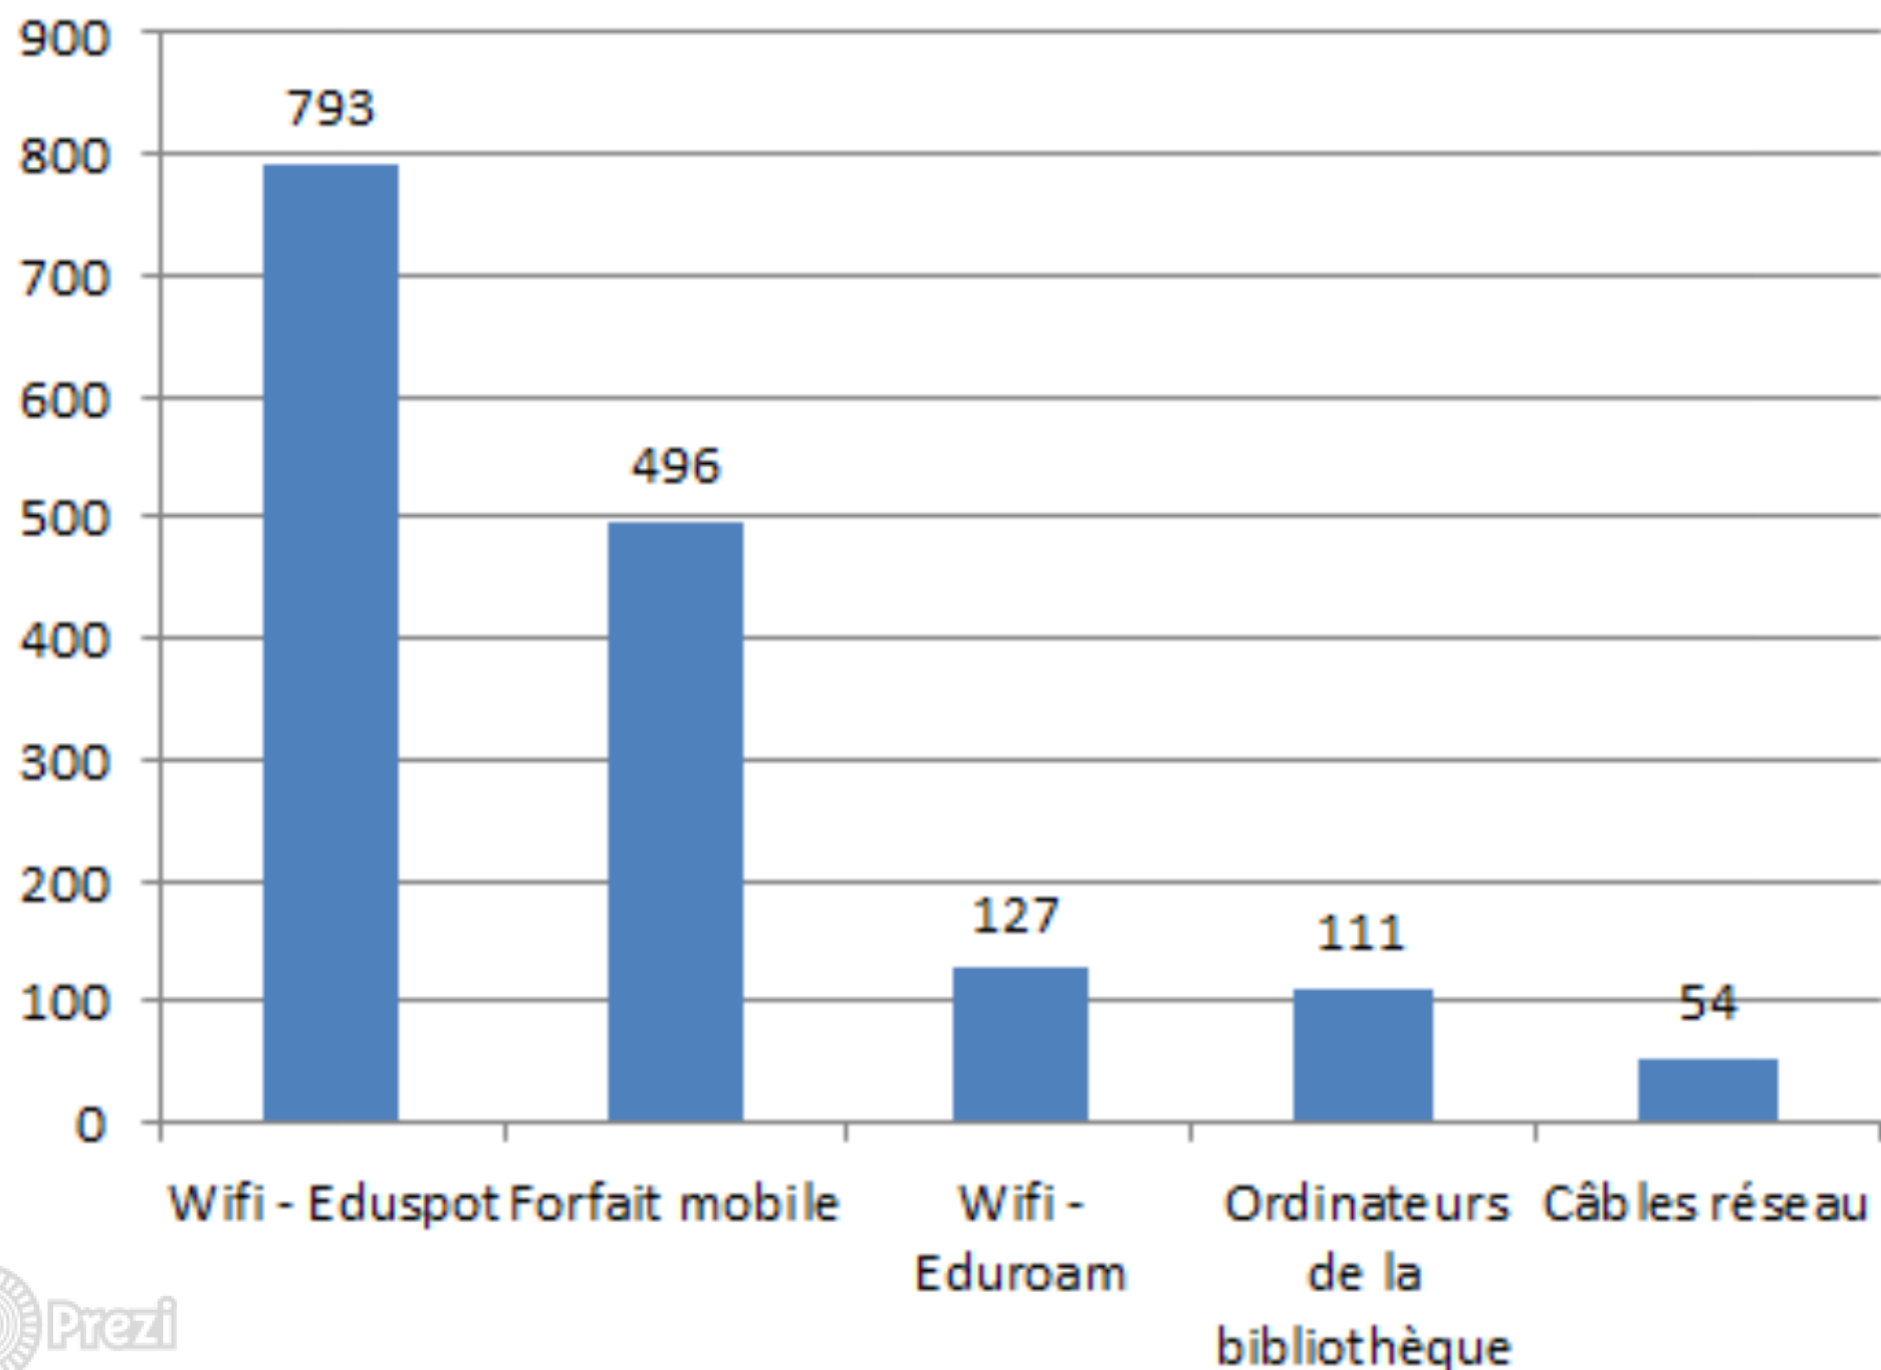

Mode de connexion à internet