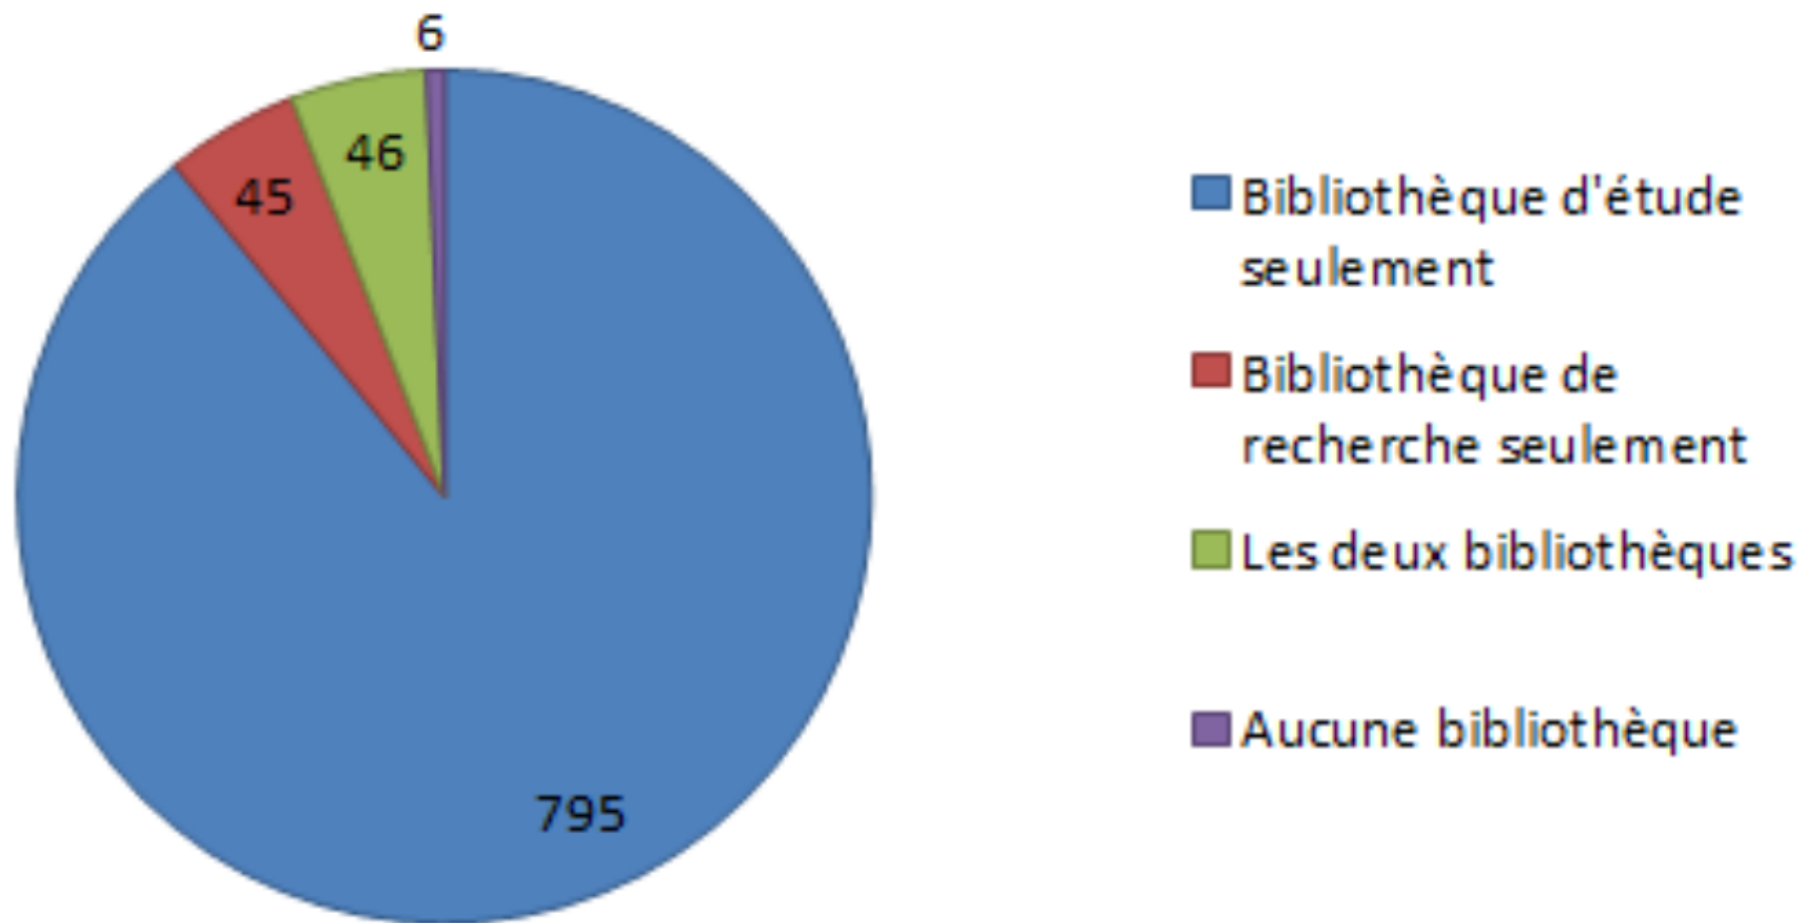

Bibliothèque fréquentée par les répondants