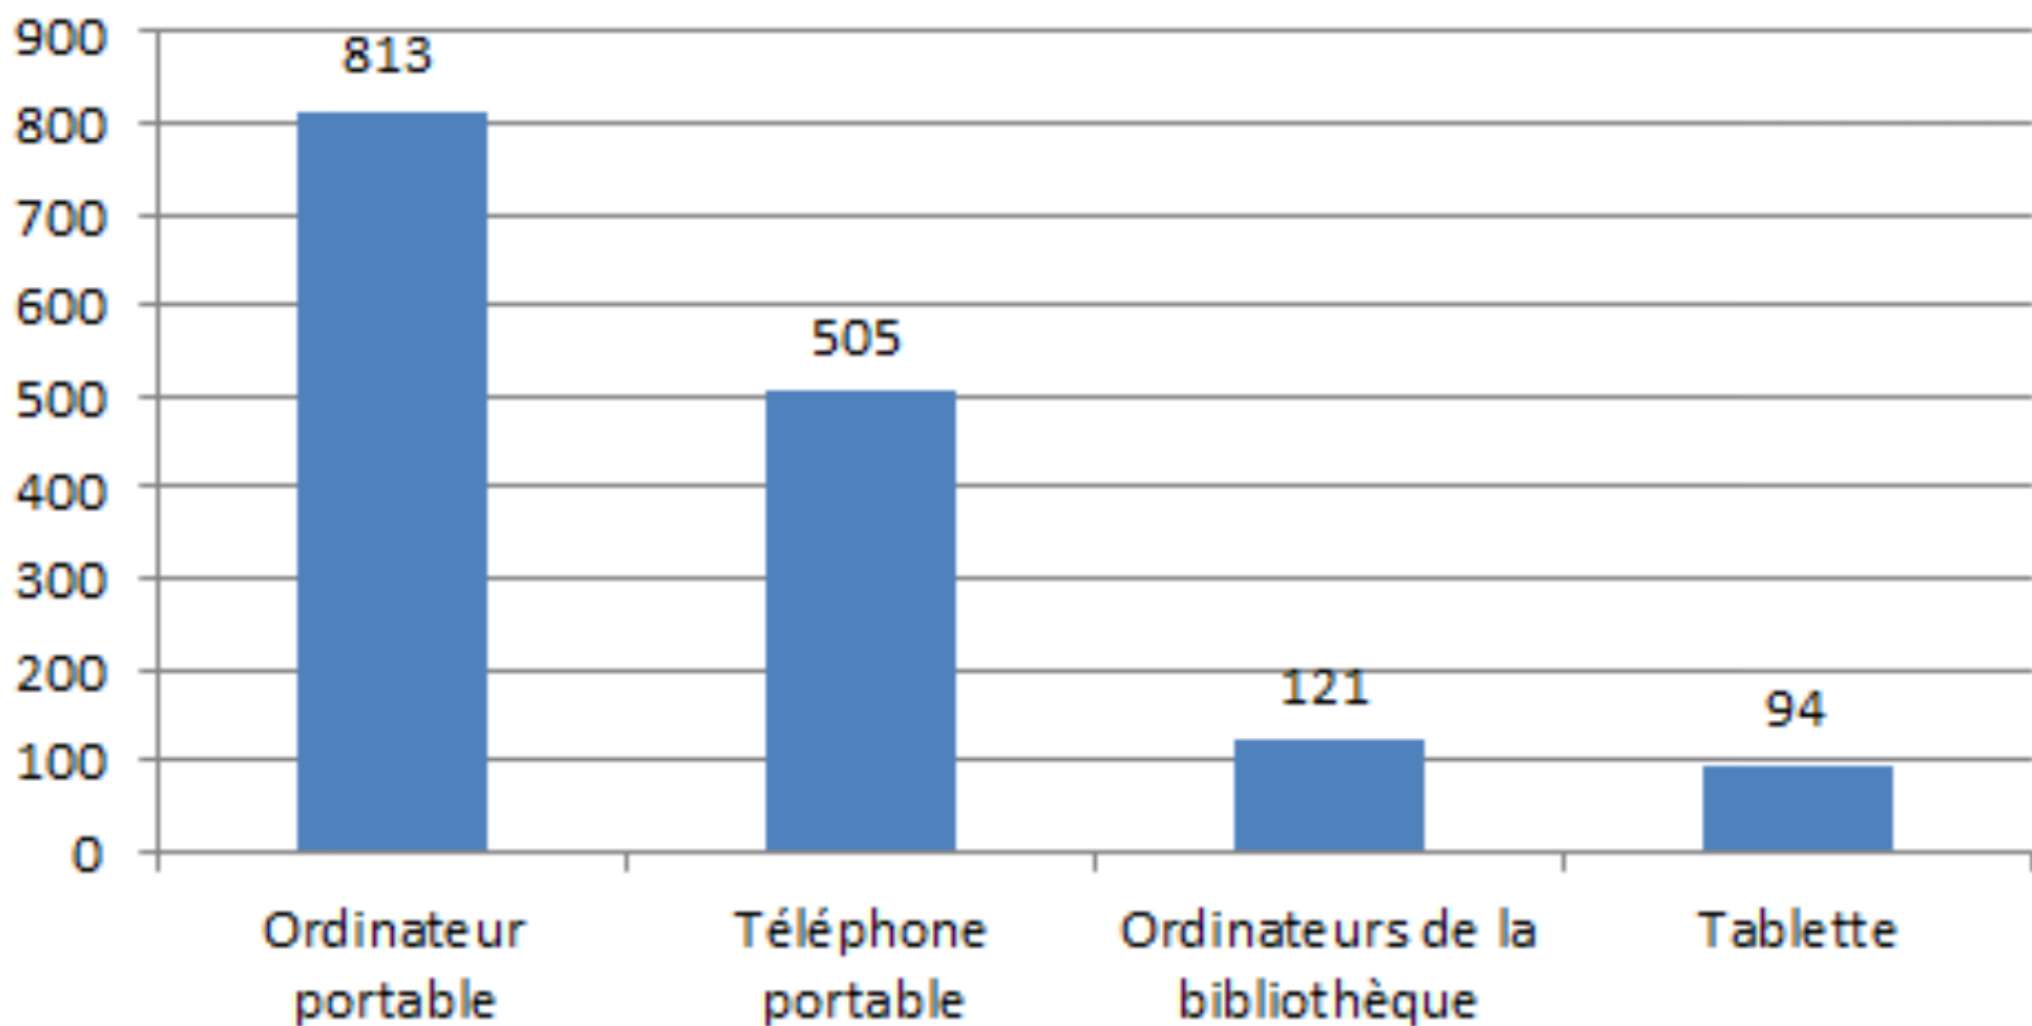

Matériel utilisé par les répondants