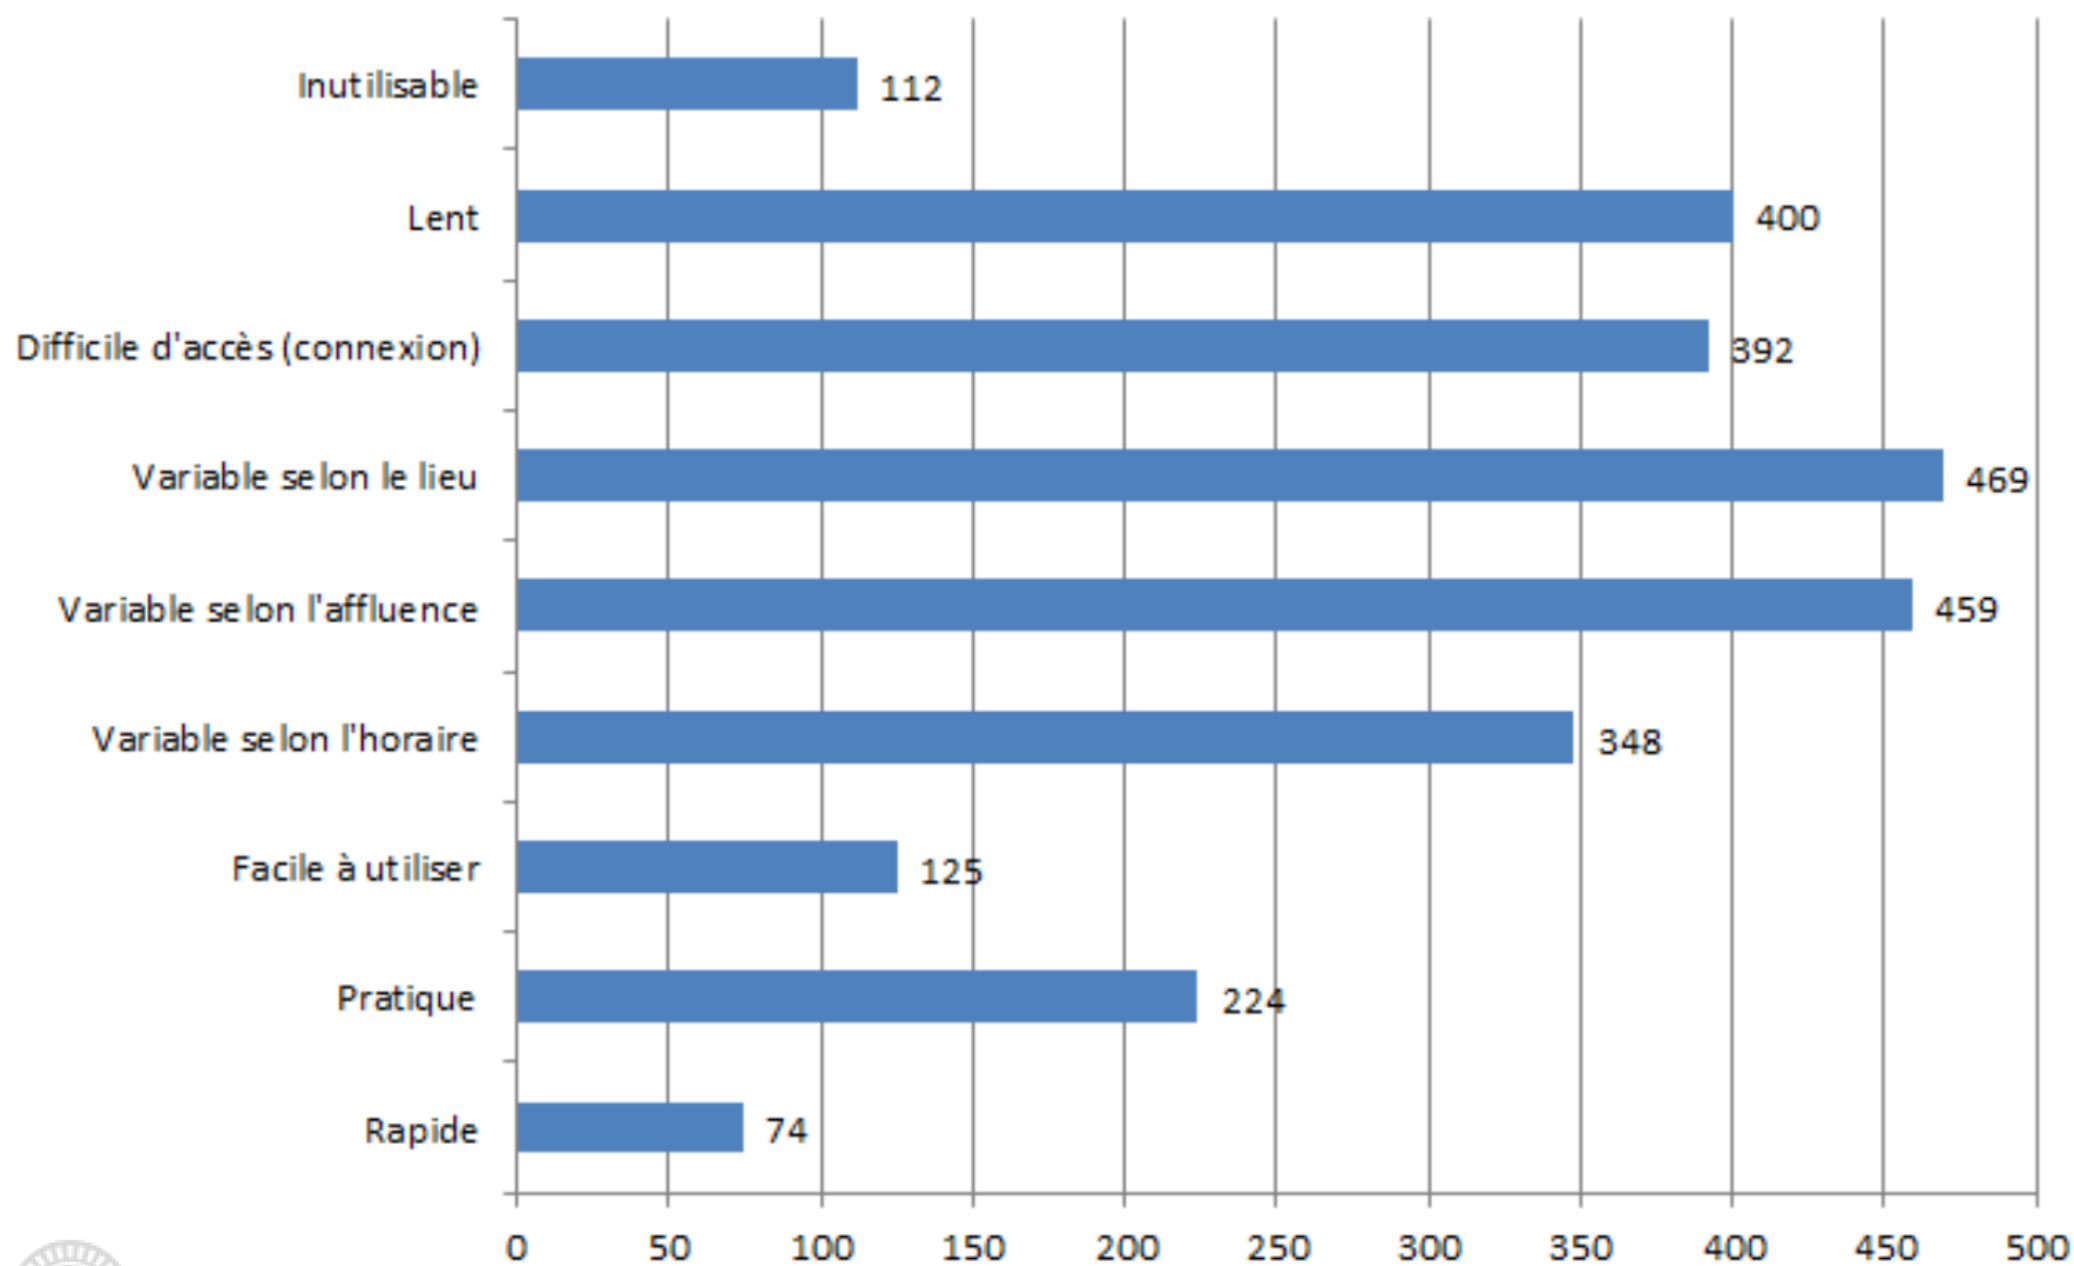

Bibliothèque fréquentée par les répondants

Matériel utilisé par les répondants

Mode de connexion à internet

Diriez-vous du wifi disponible à la bibliothèque qu'il est...

Niveau global de satisfaction

Bibliothèque de Dauphine