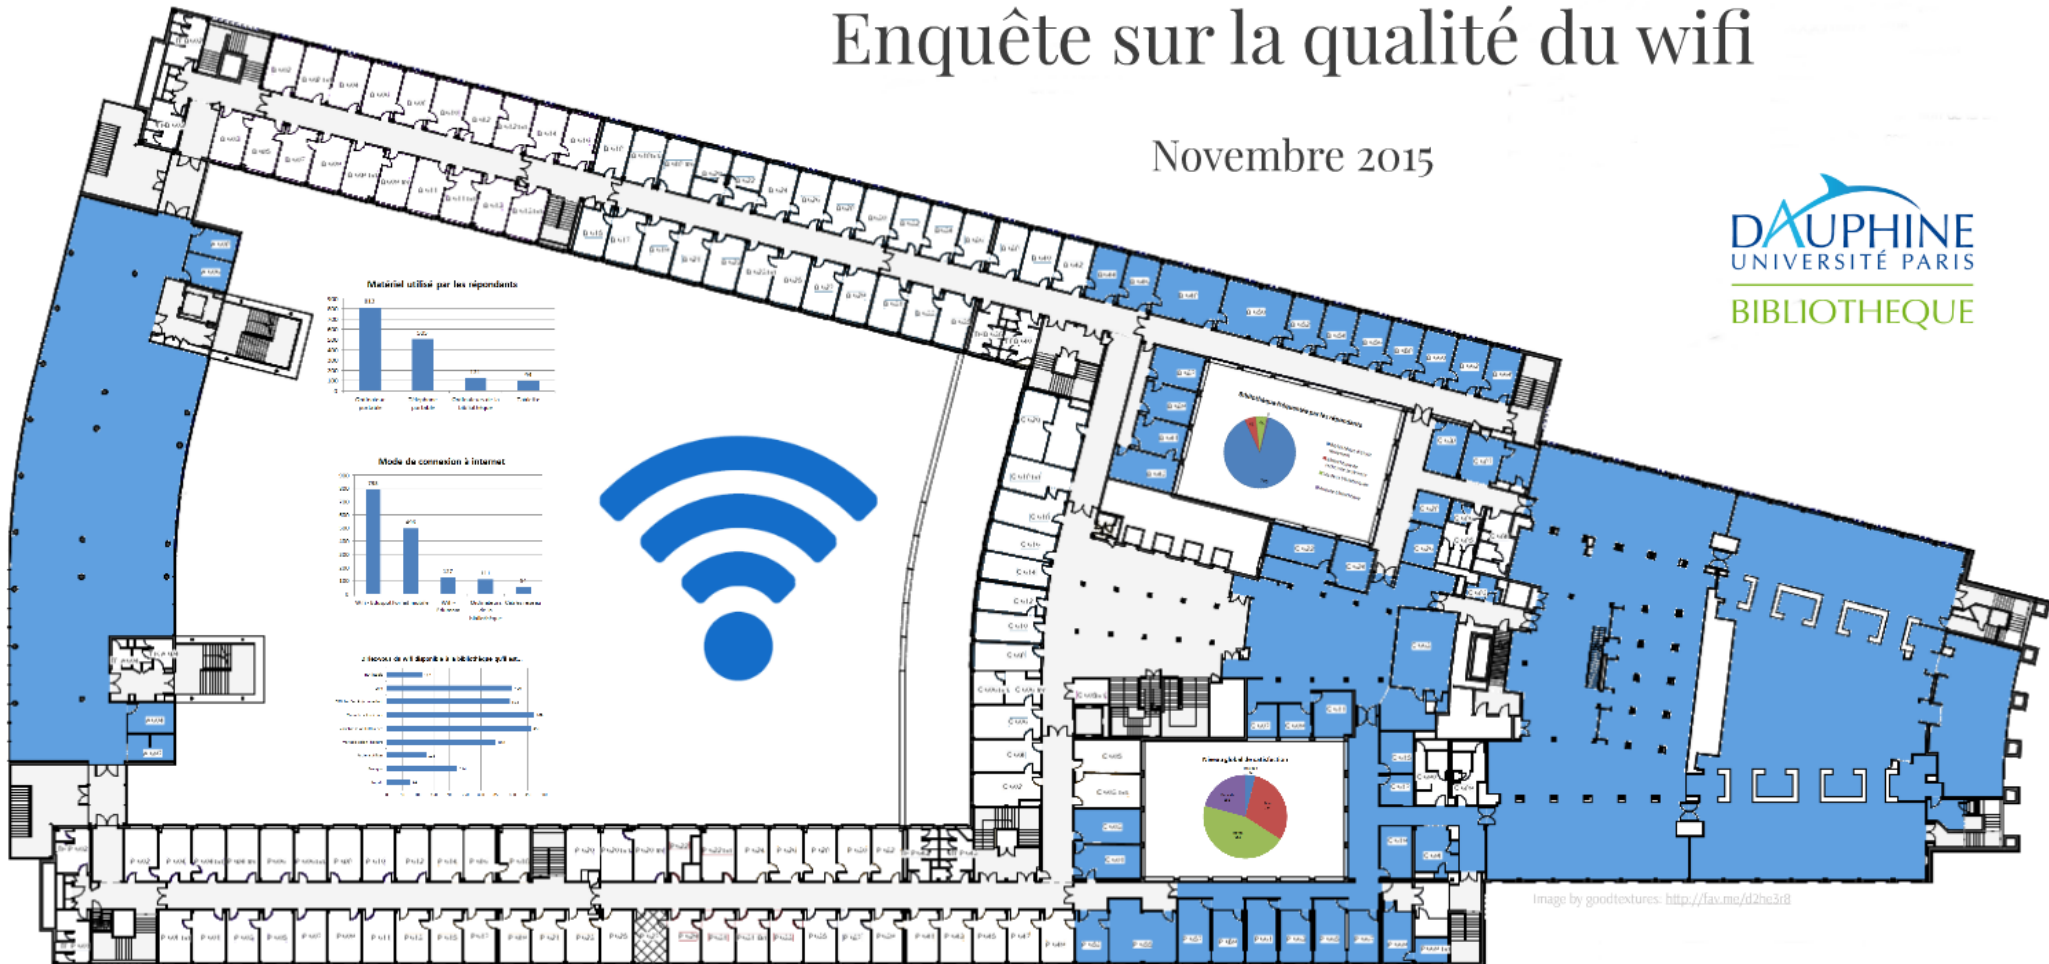

Bibliothèque de Dauphine

Enquête sur la qualité du wifi

Novembre 2015

Image by goodtextures: <http://lav.me/d2he3r8>

Bibliothèque de Dauphine

Enquête sur la qualité du wifi

Novembre 2015

Image by goodtextures: <http://lav.me/d2he3r8>