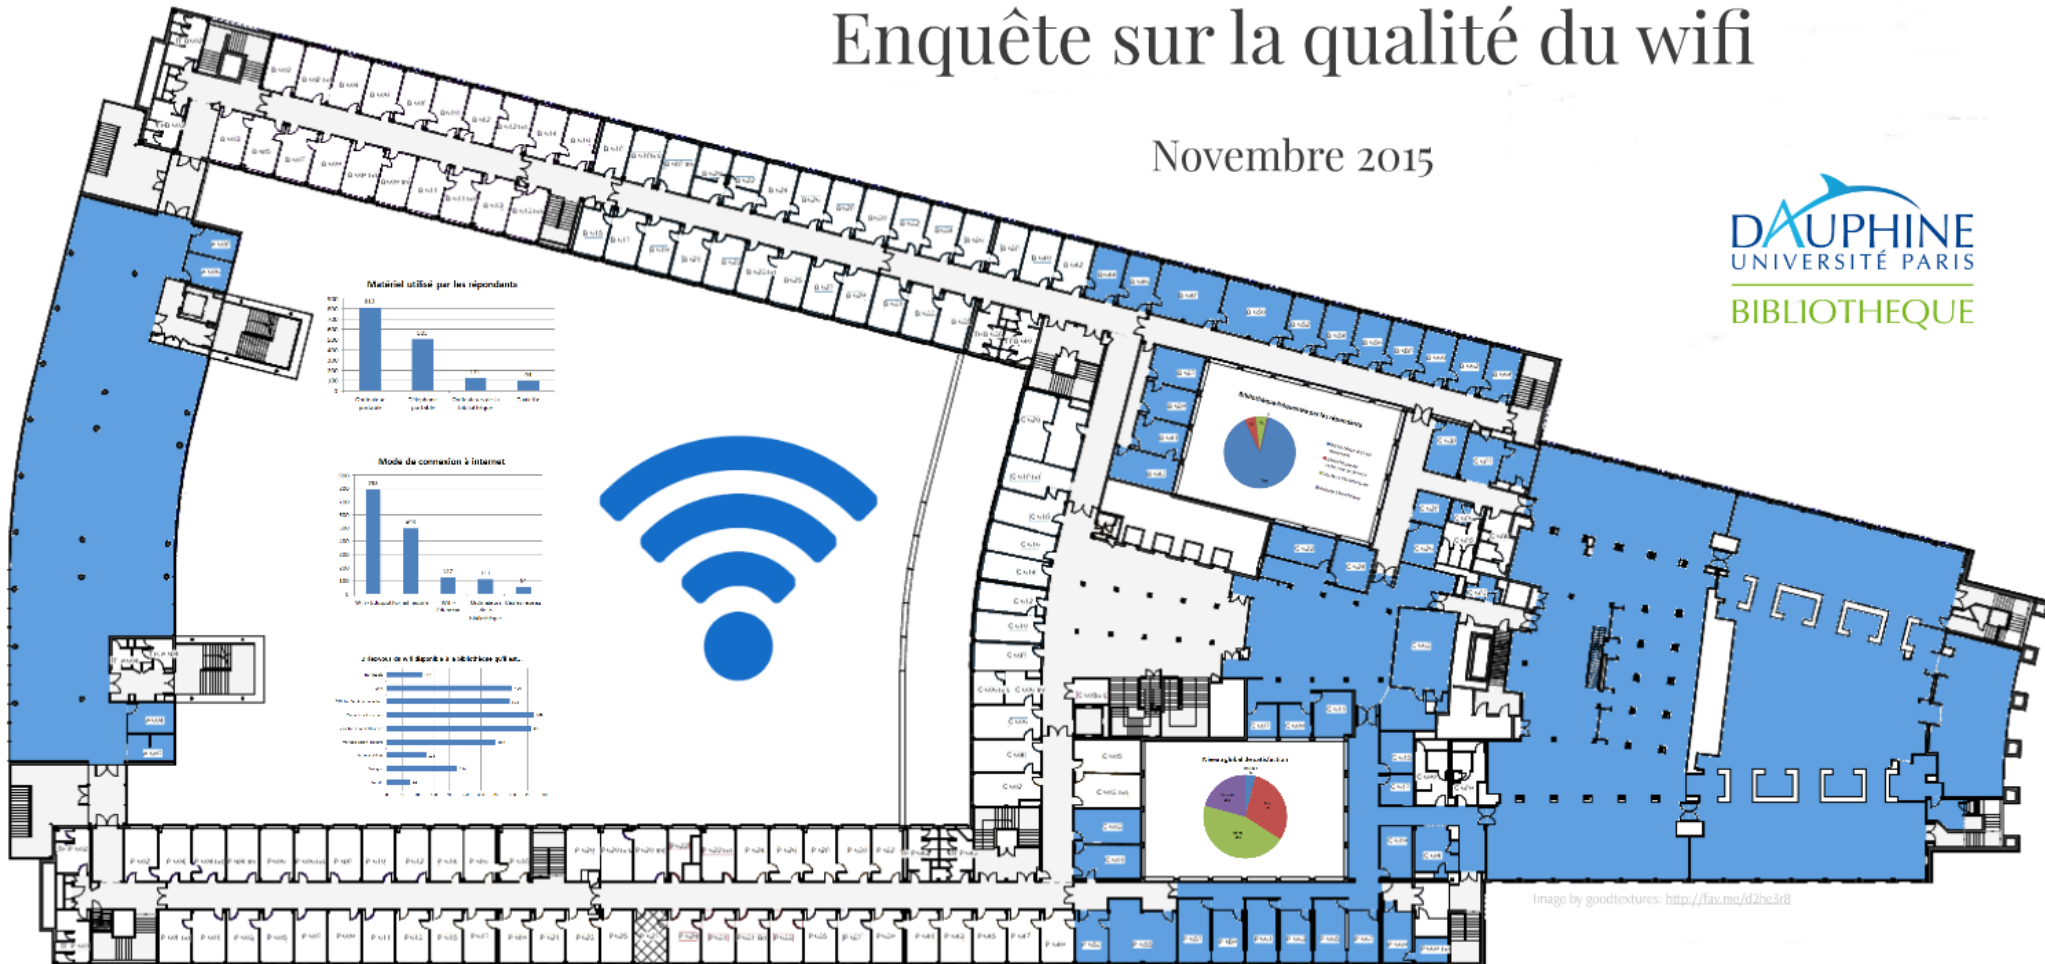

Bibliothèque de Dauphine

Enquête sur la qualité du wifi

Novembre 2015

Image by goodtextures: <http://lav.me/d2he3r8>

Bibliothèque de Dauphine

Enquête sur la qualité du wifi

Novembre 2015

Image by goodtextures: <http://lav.me/d2he3r8>