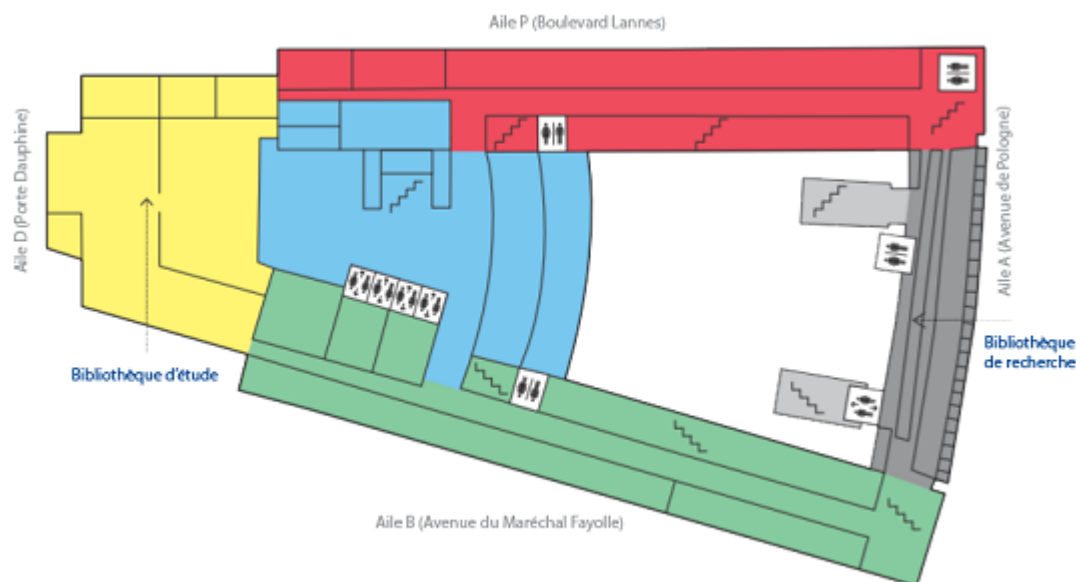

Venir à la bibliothèque

Accès

La bibliothèque d'étude et la bibliothèque de recherche se situent au 6^{ème} étage de l'université.

En transports en commun

-  Métro ligne 2 - station Porte Dauphine (sortie Bd Lannes)
-  RER ligne C - station Avenue Foch
-  Bus ligne PC1 - arrêt Porte Dauphine

En vélo

Station Vélib' n°16012
68 Boulevard Flandrin 75016 Paris

En voiture

Depuis le boulevard périphérique, prendre la sortie Porte Dauphine. Rejoindre ensuite la Place du Maréchal de Lattre de Tassigny.